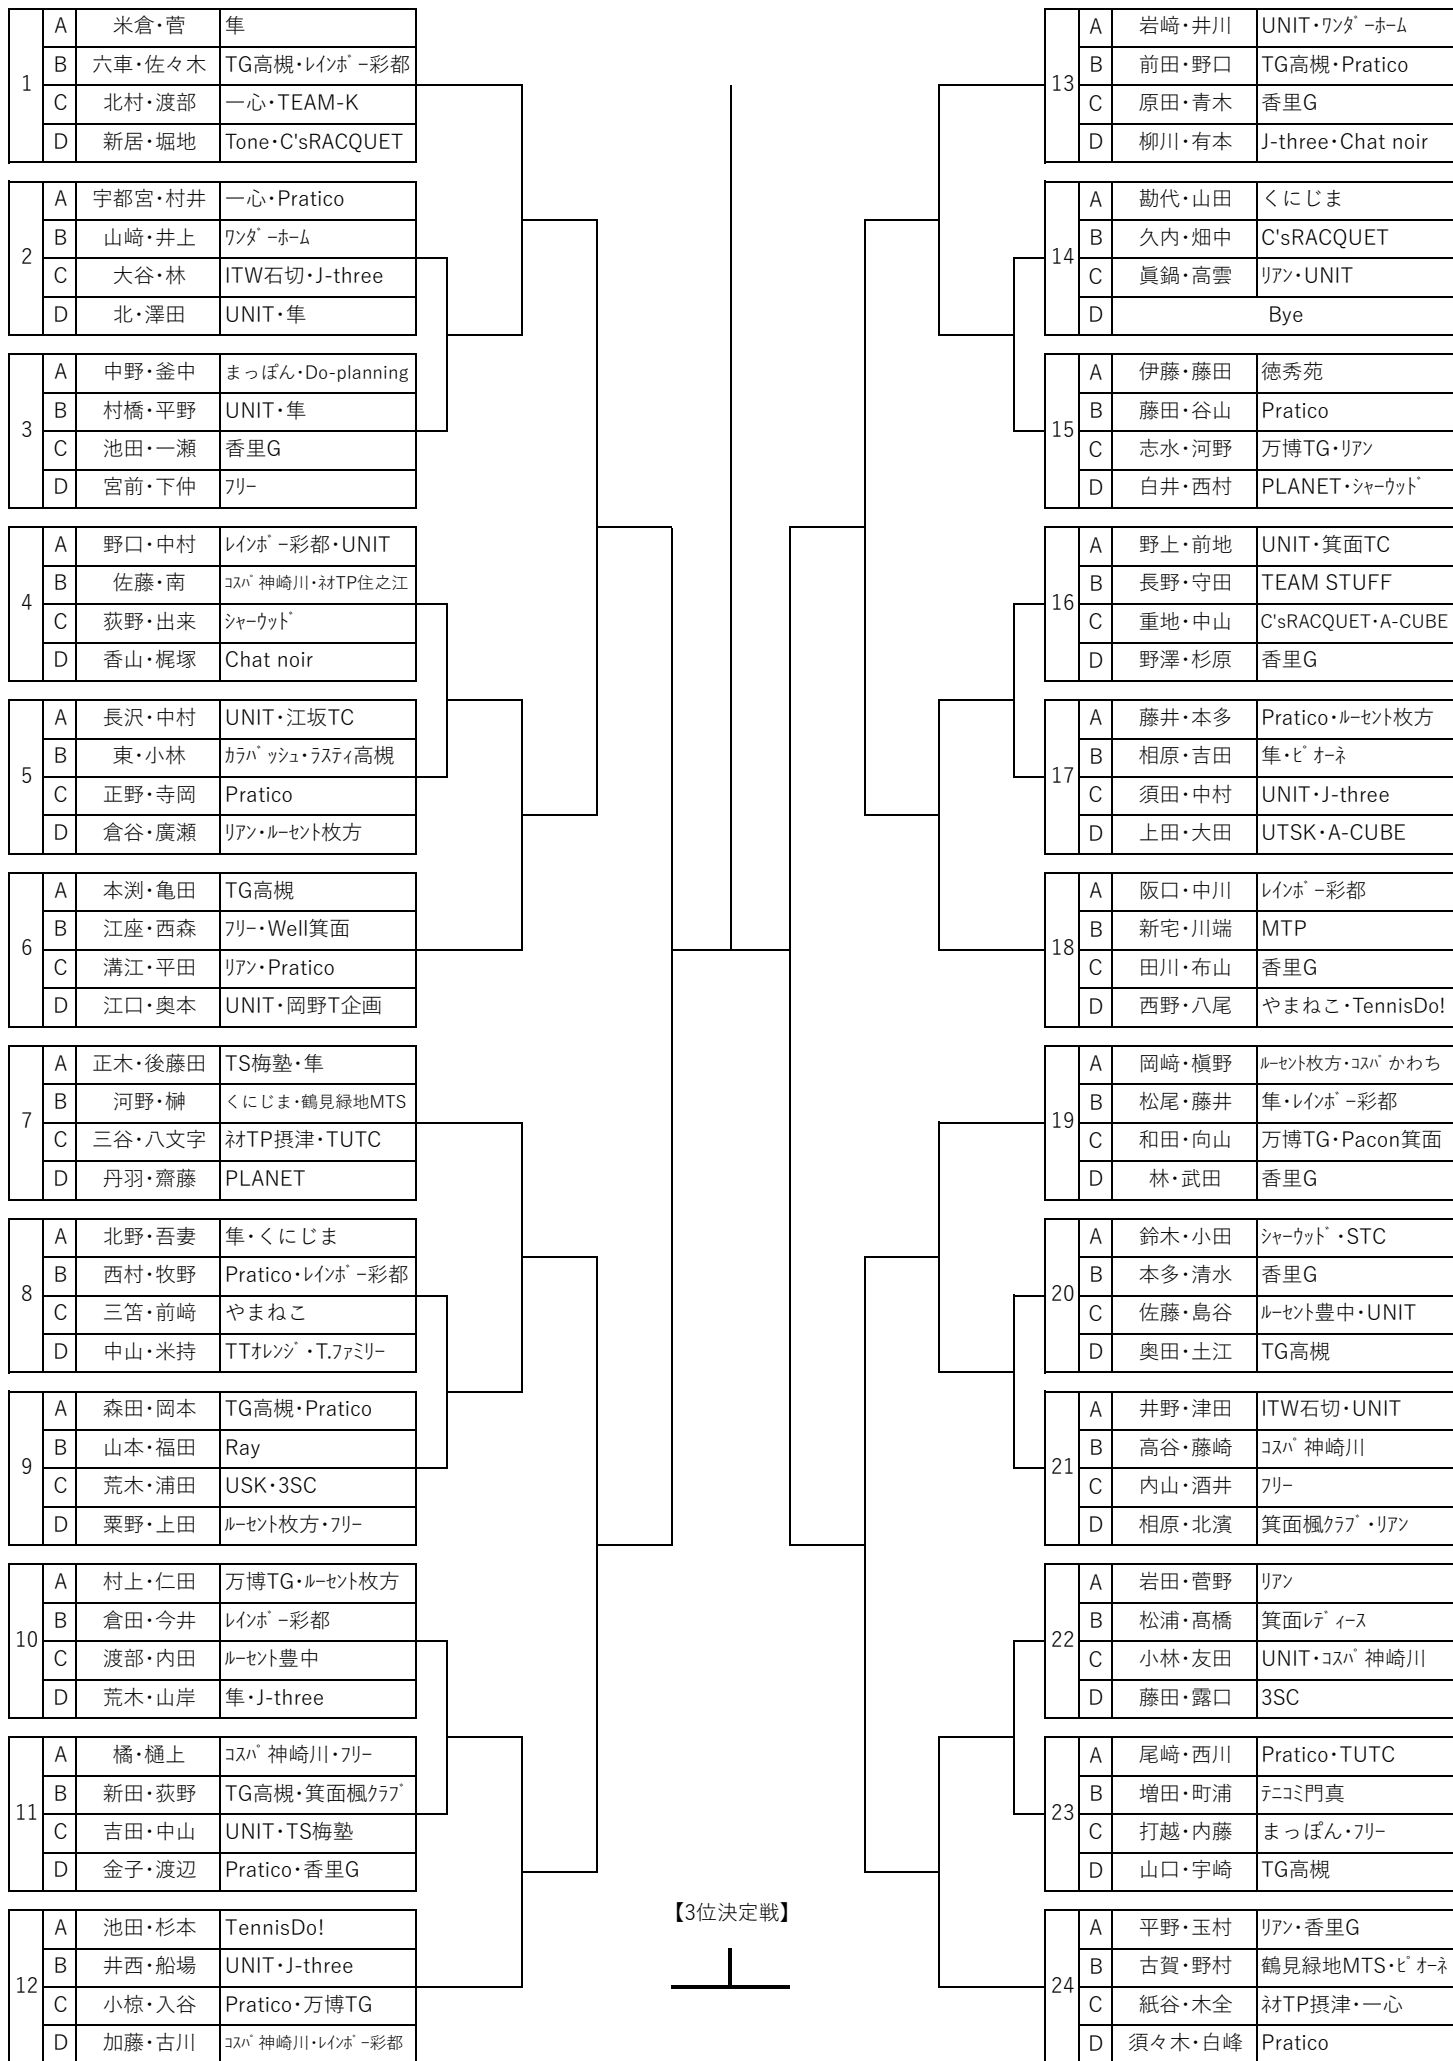

一般の部

1	A	米倉・菅	隼
	B	六車・佐々木	TG高槻・レインボ-彩都
	C	北村・渡部	一心・TEAM-K
	D	新居・堀地	Tone・C'sRACQUET

2	A	宇都宮・村井	一心・Pratico
	B	山崎・井上	ワタ-ホーム
	C	大谷・林	ITW石切・J-three
	D	北・澤田	UNIT・隼

3	A	中野・釜中	まっぼん・Do-planning
	B	村橋・平野	UNIT・隼
	C	池田・一瀬	香里G
	D	宮前・下仲	フリー

4	A	野口・中村	レインボ-彩都・UNIT
	B	佐藤・南	コスバ 神崎川・社TP住之江
	C	荻野・出来	シャーウッド
	D	香山・梶塚	Chat noir

5	A	長沢・中村	UNIT・江坂TC
	B	東・小林	カラハ ッシュ・ラステイ高槻
	C	正野・寺岡	Pratico
	D	倉谷・廣瀬	リアン・ルーセント枚方

6	A	本淵・亀田	TG高槻
	B	江座・西森	フリー・Well箕面
	C	溝江・平田	リアン・Pratico
	D	江口・奥本	UNIT・岡野T企画

7	A	正木・後藤田	TS梅塾・隼
	B	河野・榊	くにじま・鶴見緑地MTS
	C	三谷・八文字	社TP摂津・TUTC
	D	丹羽・齋藤	PLANET

8	A	北野・吾妻	隼・くにじま
	B	西村・牧野	Pratico・レインボ-彩都
	C	三笠・前崎	やまねこ
	D	中山・米持	TTオレンジ・T.ファミリー

9	A	森田・岡本	TG高槻・Pratico
	B	山本・福田	Ray
	C	荒木・浦田	USK・3SC
	D	栗野・上田	ルーセント枚方・フリー

10	A	村上・仁田	万博TG・ルーセント枚方
	B	倉田・今井	レインボ-彩都
	C	渡部・内田	ルーセント豊中
	D	荒木・山岸	隼・J-three

11	A	橘・樋上	コスバ 神崎川・フリー
	B	新田・荻野	TG高槻・箕面楓クラブ
	C	吉田・中山	UNIT・TS梅塾
	D	金子・渡辺	Pratico・香里G

12	A	池田・杉本	TennisDo!
	B	井西・船場	UNIT・J-three
	C	小椋・入谷	Pratico・万博TG
	D	加藤・古川	コスバ 神崎川・レインボ-彩都

13	A	岩崎・井川	UNIT・ワタ-ホーム
	B	前田・野口	TG高槻・Pratico
	C	原田・青木	香里G
	D	柳川・有本	J-three・Chat noir

14	A	勘代・山田	くにじま
	B	久内・畑中	C'sRACQUET
	C	眞鍋・高雲	リアン・UNIT
	D		Bye

15	A	伊藤・藤田	徳秀苑
	B	藤田・谷山	Pratico
	C	志水・河野	万博TG・リアン
	D	白井・西村	PLANET・シャーウッド

16	A	野上・前地	UNIT・箕面TC
	B	長野・守田	TEAM STUFF
	C	重地・中山	C'sRACQUET・A-CUBE
	D	野澤・杉原	香里G

17	A	藤井・本多	Pratico・ルーセント枚方
	B	相原・吉田	隼・ビ-オーネ
	C	須田・中村	UNIT・J-three
	D	上田・大田	UTSK・A-CUBE

18	A	阪口・中川	レインボ-彩都
	B	新宅・川端	MTP
	C	田川・布山	香里G
	D	西野・八尾	やまねこ・TennisDo!

19	A	岡崎・榎野	ルーセント枚方・コスバ かわち
	B	松尾・藤井	隼・レインボ-彩都
	C	和田・向山	万博TG・Pacon箕面
	D	林・武田	香里G

20	A	鈴木・小田	シャーウッド・STC
	B	本多・清水	香里G
	C	佐藤・島谷	ルーセント豊中・UNIT
	D	奥田・土江	TG高槻

21	A	井野・津田	ITW石切・UNIT
	B	高谷・藤崎	コスバ 神崎川
	C	内山・酒井	フリー
	D	相原・北濱	箕面楓クラブ・リアン

22	A	岩田・菅野	リアン
	B	松浦・高橋	箕面レジェ-イス
	C	小林・友田	UNIT・コスバ 神崎川
	D	藤田・露口	3SC

23	A	尾崎・西川	Pratico・TUTC
	B	増田・町浦	テ-コム門真
	C	打越・内藤	まっぼん・フリー
	D	山口・宇崎	TG高槻

24	A	平野・玉村	リアン・香里G
	B	古賀・野村	鶴見緑地MTS・ビ-オーネ
	C	紙谷・木全	社TP摂津・一心
	D	須々木・白峰	Pratico