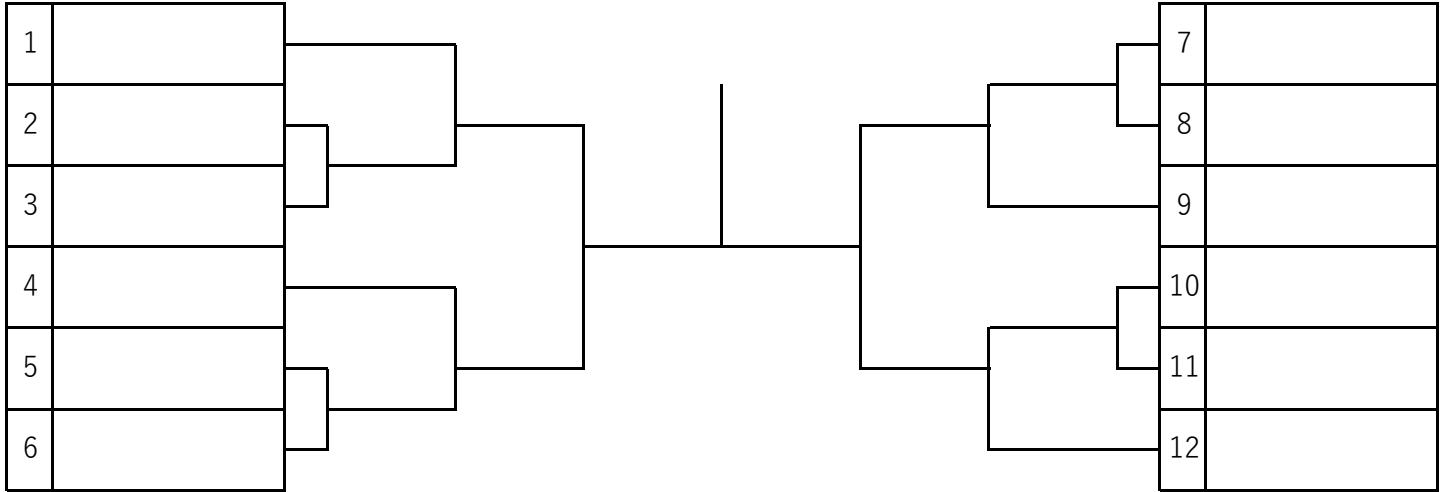

シード順位

1. シャイン大好き

2. だっこにおんぶ

3. KTC

<シニア・オープンクラス共通>

【1位トーナメント】

【2位トーナメント】

【3位トーナメント】