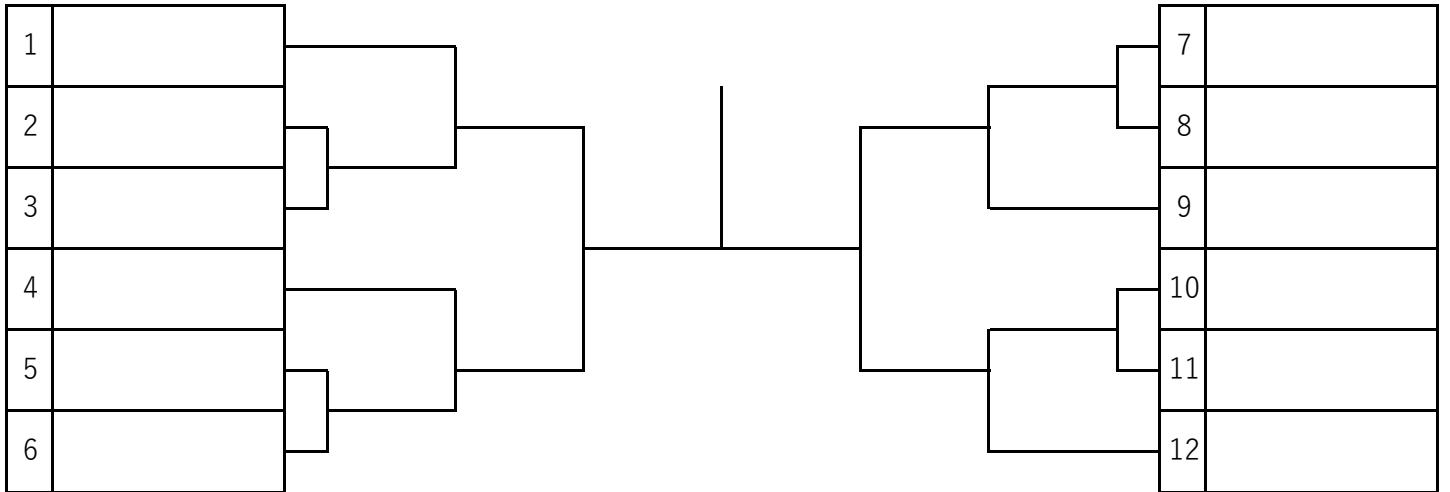

シード順位

1. シャイン大好き

2. だっこにおんぶ

3. KTC

<シニア・オープンクラス共通>

【1位トーナメント】

【2位トーナメント】

【3位トーナメント】