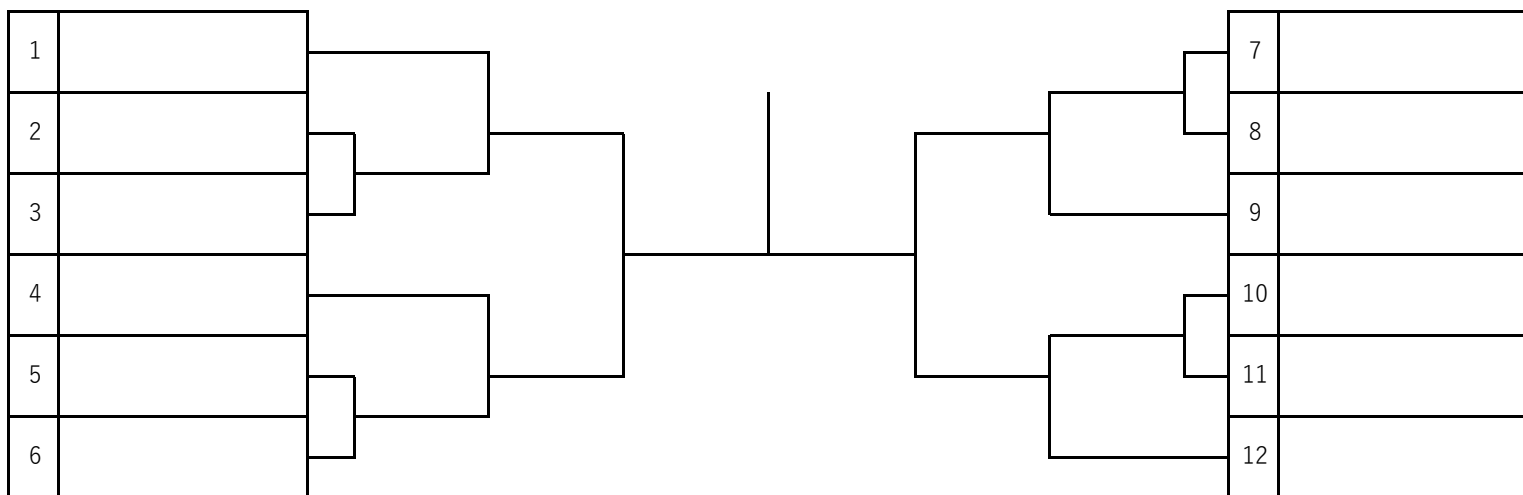

シード順位

1. 仮面ライダーテニ子

2. 居酒屋さたけ火定休

3. Lucy

## 【1位トーナメント】