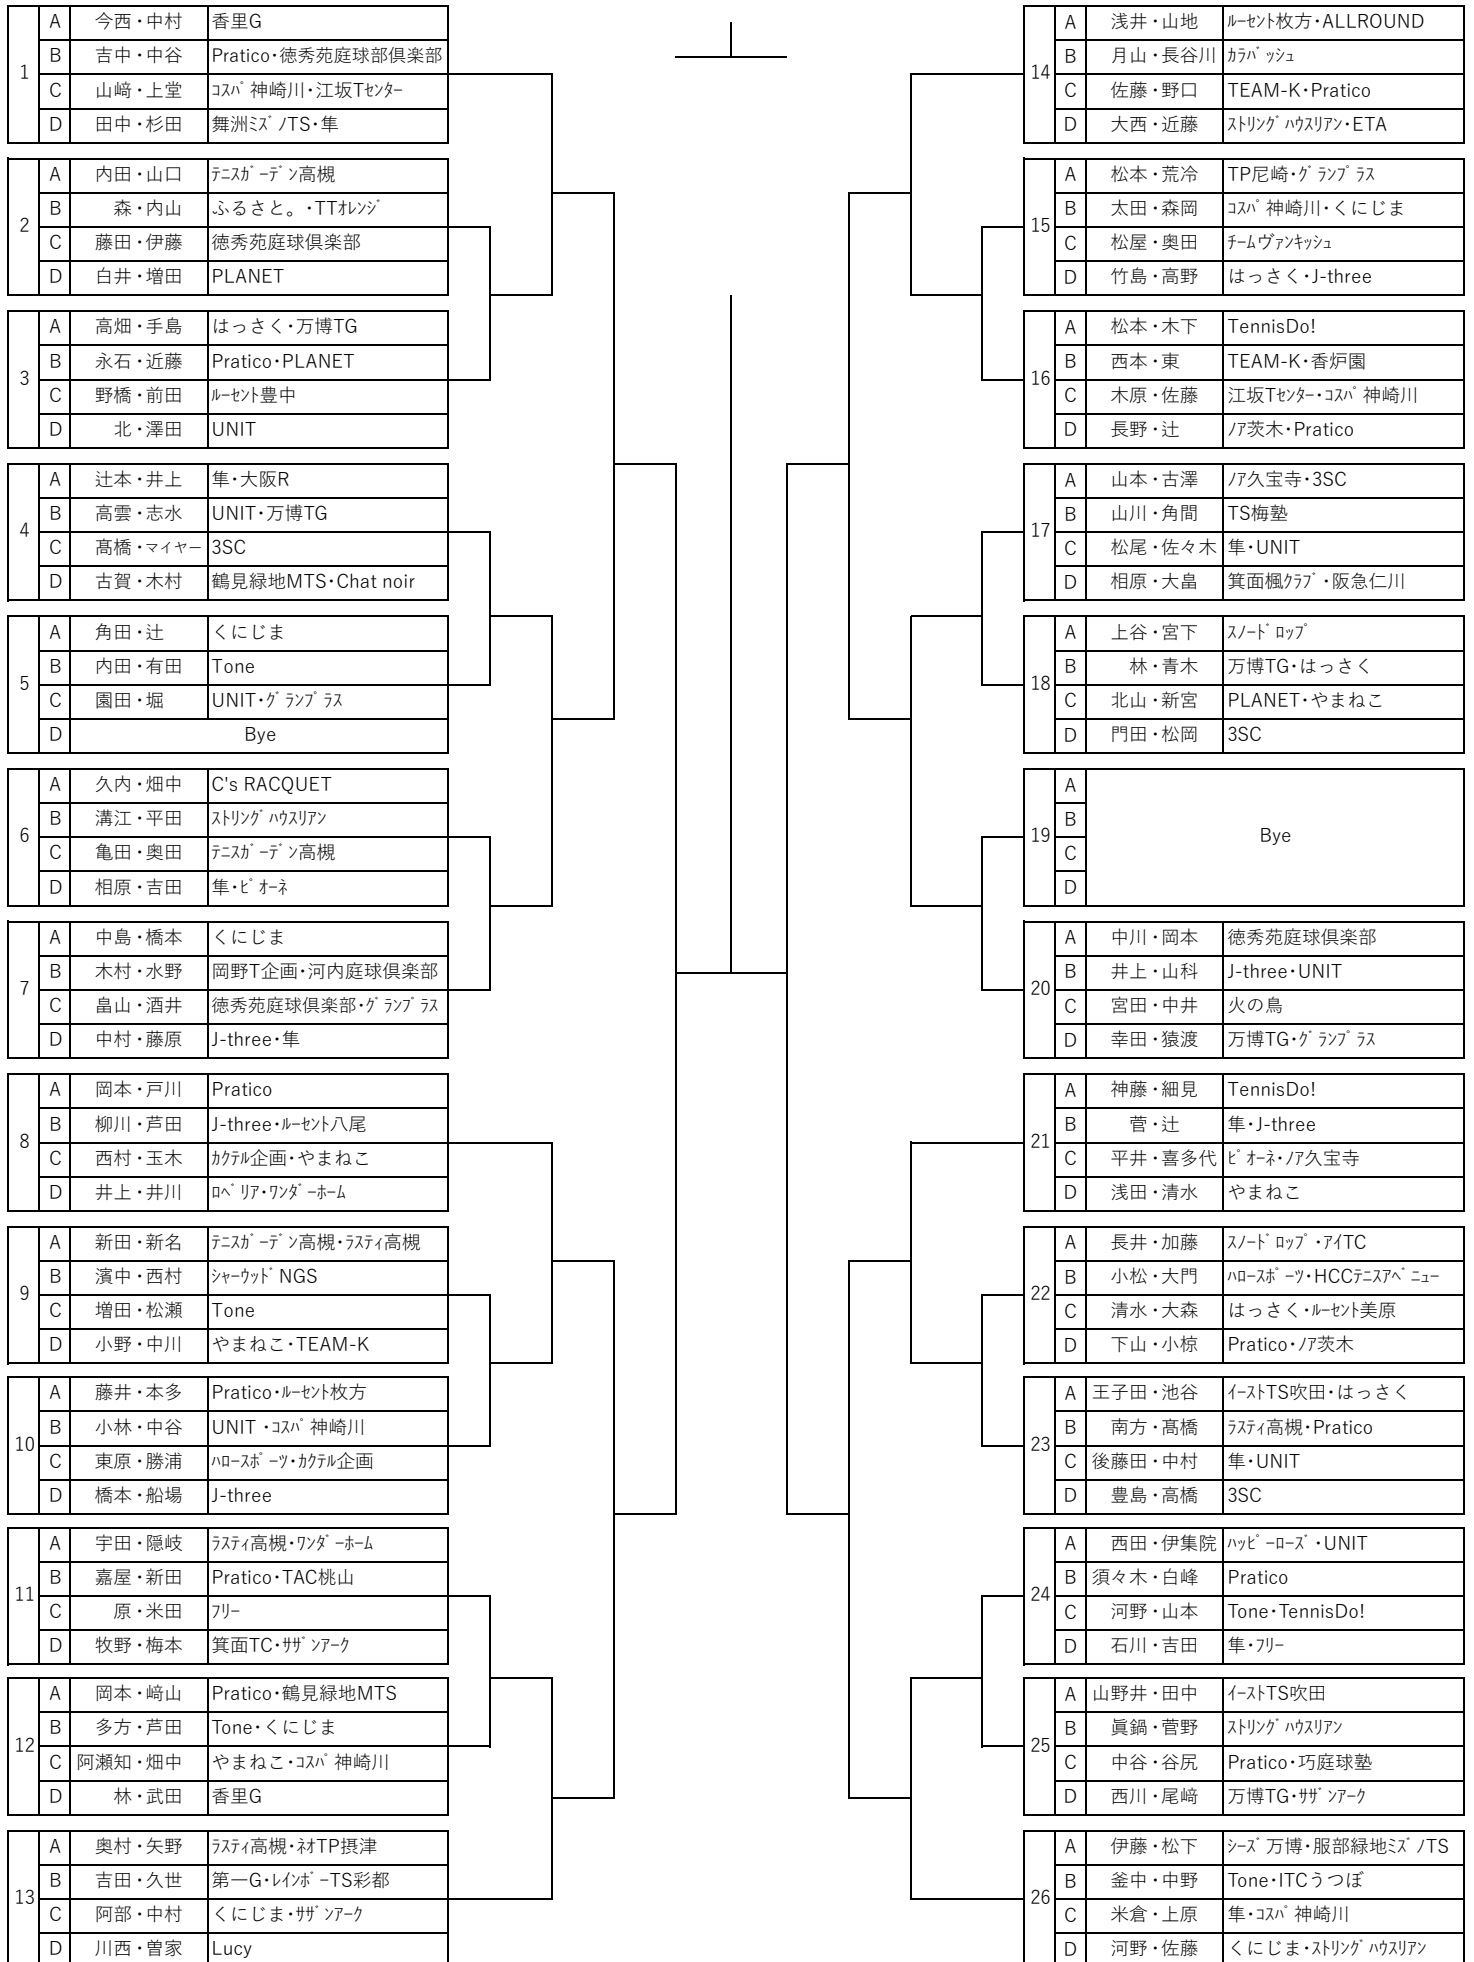

一般の部①

決勝戦

シード順位

- 1.今西・中村 2.金井・橘 3.北濱・平野 4~6.浅井・山地 米倉・上原 奥田・竹本