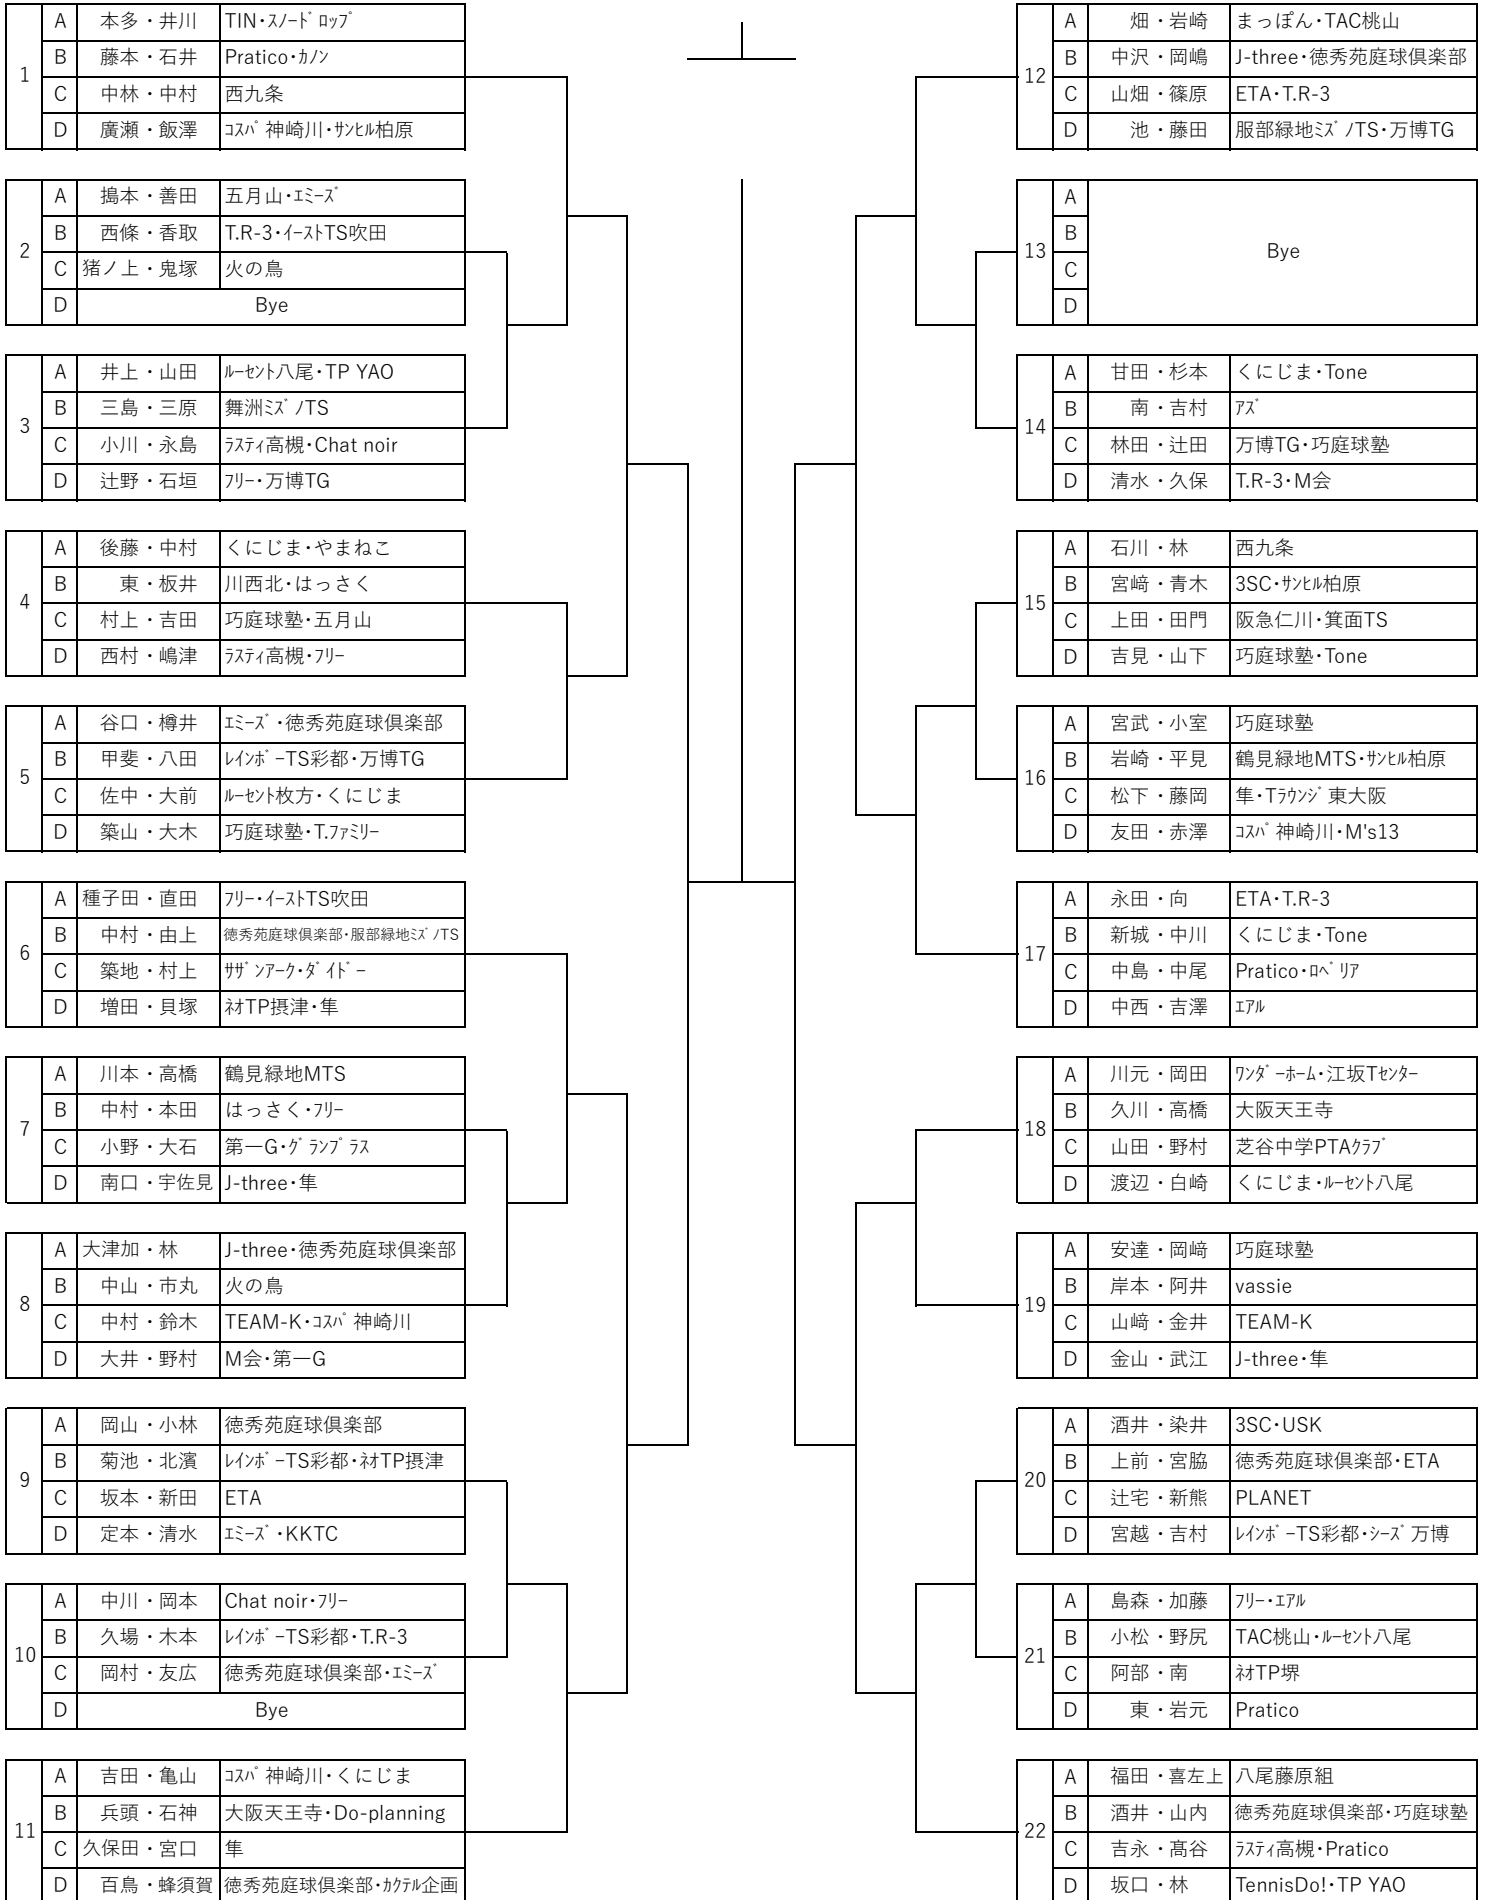

第20回 ピンクリボンレディーステニス by Admiral 大阪府大会

日 程 表

リーグ	6月26日(月)			6月27日(火)			6月28日(水)		
テニスクラブ コス・パ神崎川 ☎06-6308-0917	(予備日 6/27・28・29)			(予備日 6/28・29)			(予備日 6/29)		
	8:45	一般の部	2~7 9~12	8:45	一般の部	14~26	8:45	55歳以上の部	1・4~6 11~14 17~19 22
	10:30	〃	1・8・13						
マリンテニスパーク 北村 ☎06-6555-6161	(予備日 6/27・28)			(予備日 6/28)			※ 途中試合、残り試合となった場合 上記予備日以外に入る事があります		
	8:45	一般の部	28~31 35~38 41~44	8:45	一般の部	48~51 2・3・7~10 15・16 20・21			
			27・32・33 39・40・45			55歳以上の部			
	11:00	〃		11:00	一般の部	46・52			

試合順	①A対B	②C対D	③A対C	④B対D	⑤A対D	⑥B対C
-----	------	------	------	------	------	------

 - ・進行上試合順は変わる事があります
 - ・3チームの時は8ゲーム先取 ノードバンテージ
 - ・各ブロックの1位はトーナメントに進出
 - ・同勝率組が複数になった場合はJTAルールに基づき決定

【トーナメント】 1セットマッチ ノードバンテージ(6-6タイブレーク)

シード順位

1.今西・中村 2.金井・橋 3.北濱・平野 4~6.浅井・山地 米倉・上原 奥田・竹本

55歳以上の部

3位決定戦

シード順位

1.本多・井川 2.坂口・林 3~4.築地・村上 中西・吉澤