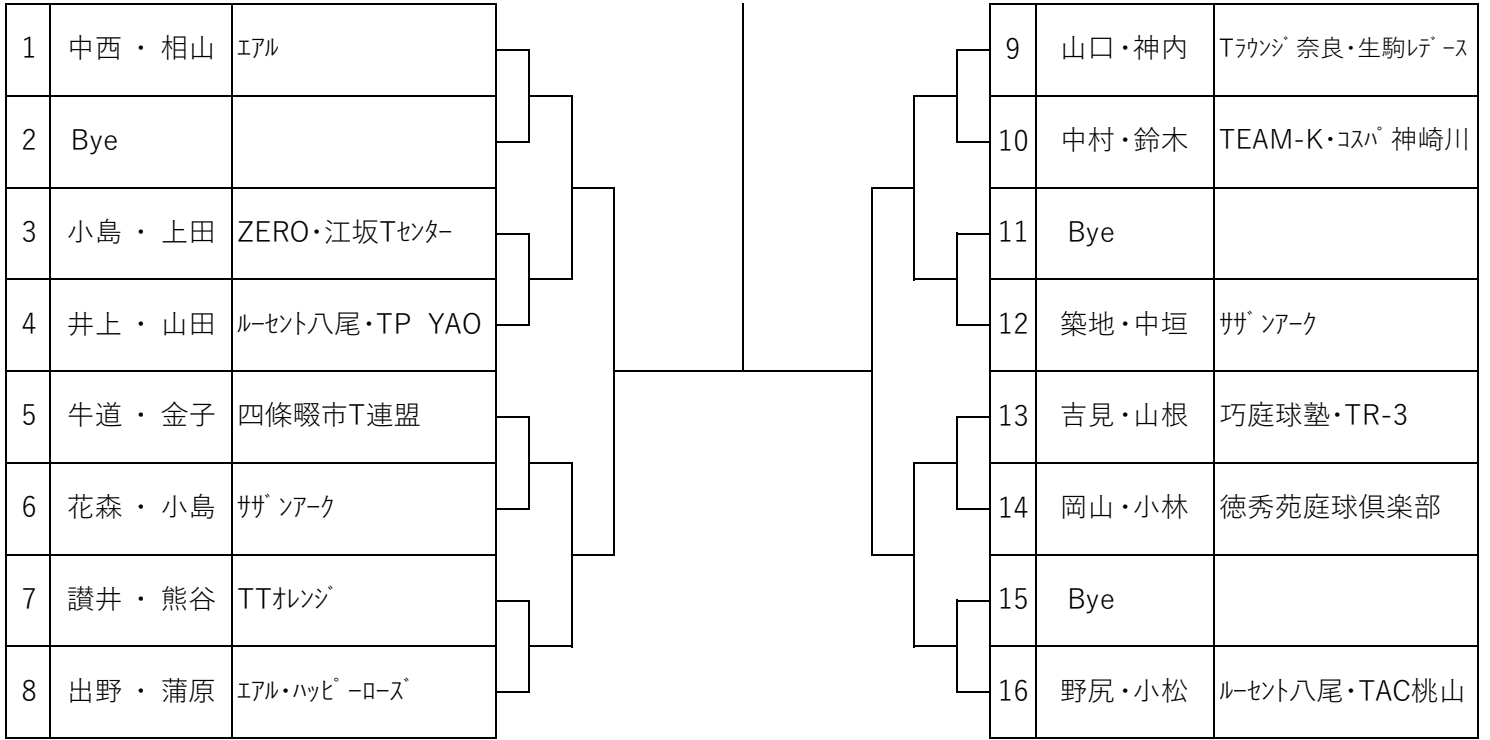

シード順位

1～2.上野・上田

武田・岡村

3～5.森北・夏秋

東尾・吉村

瀧本・芳竹

### ベテランクラス

シード順位

- 1.中西・相山      2.野尻・小松