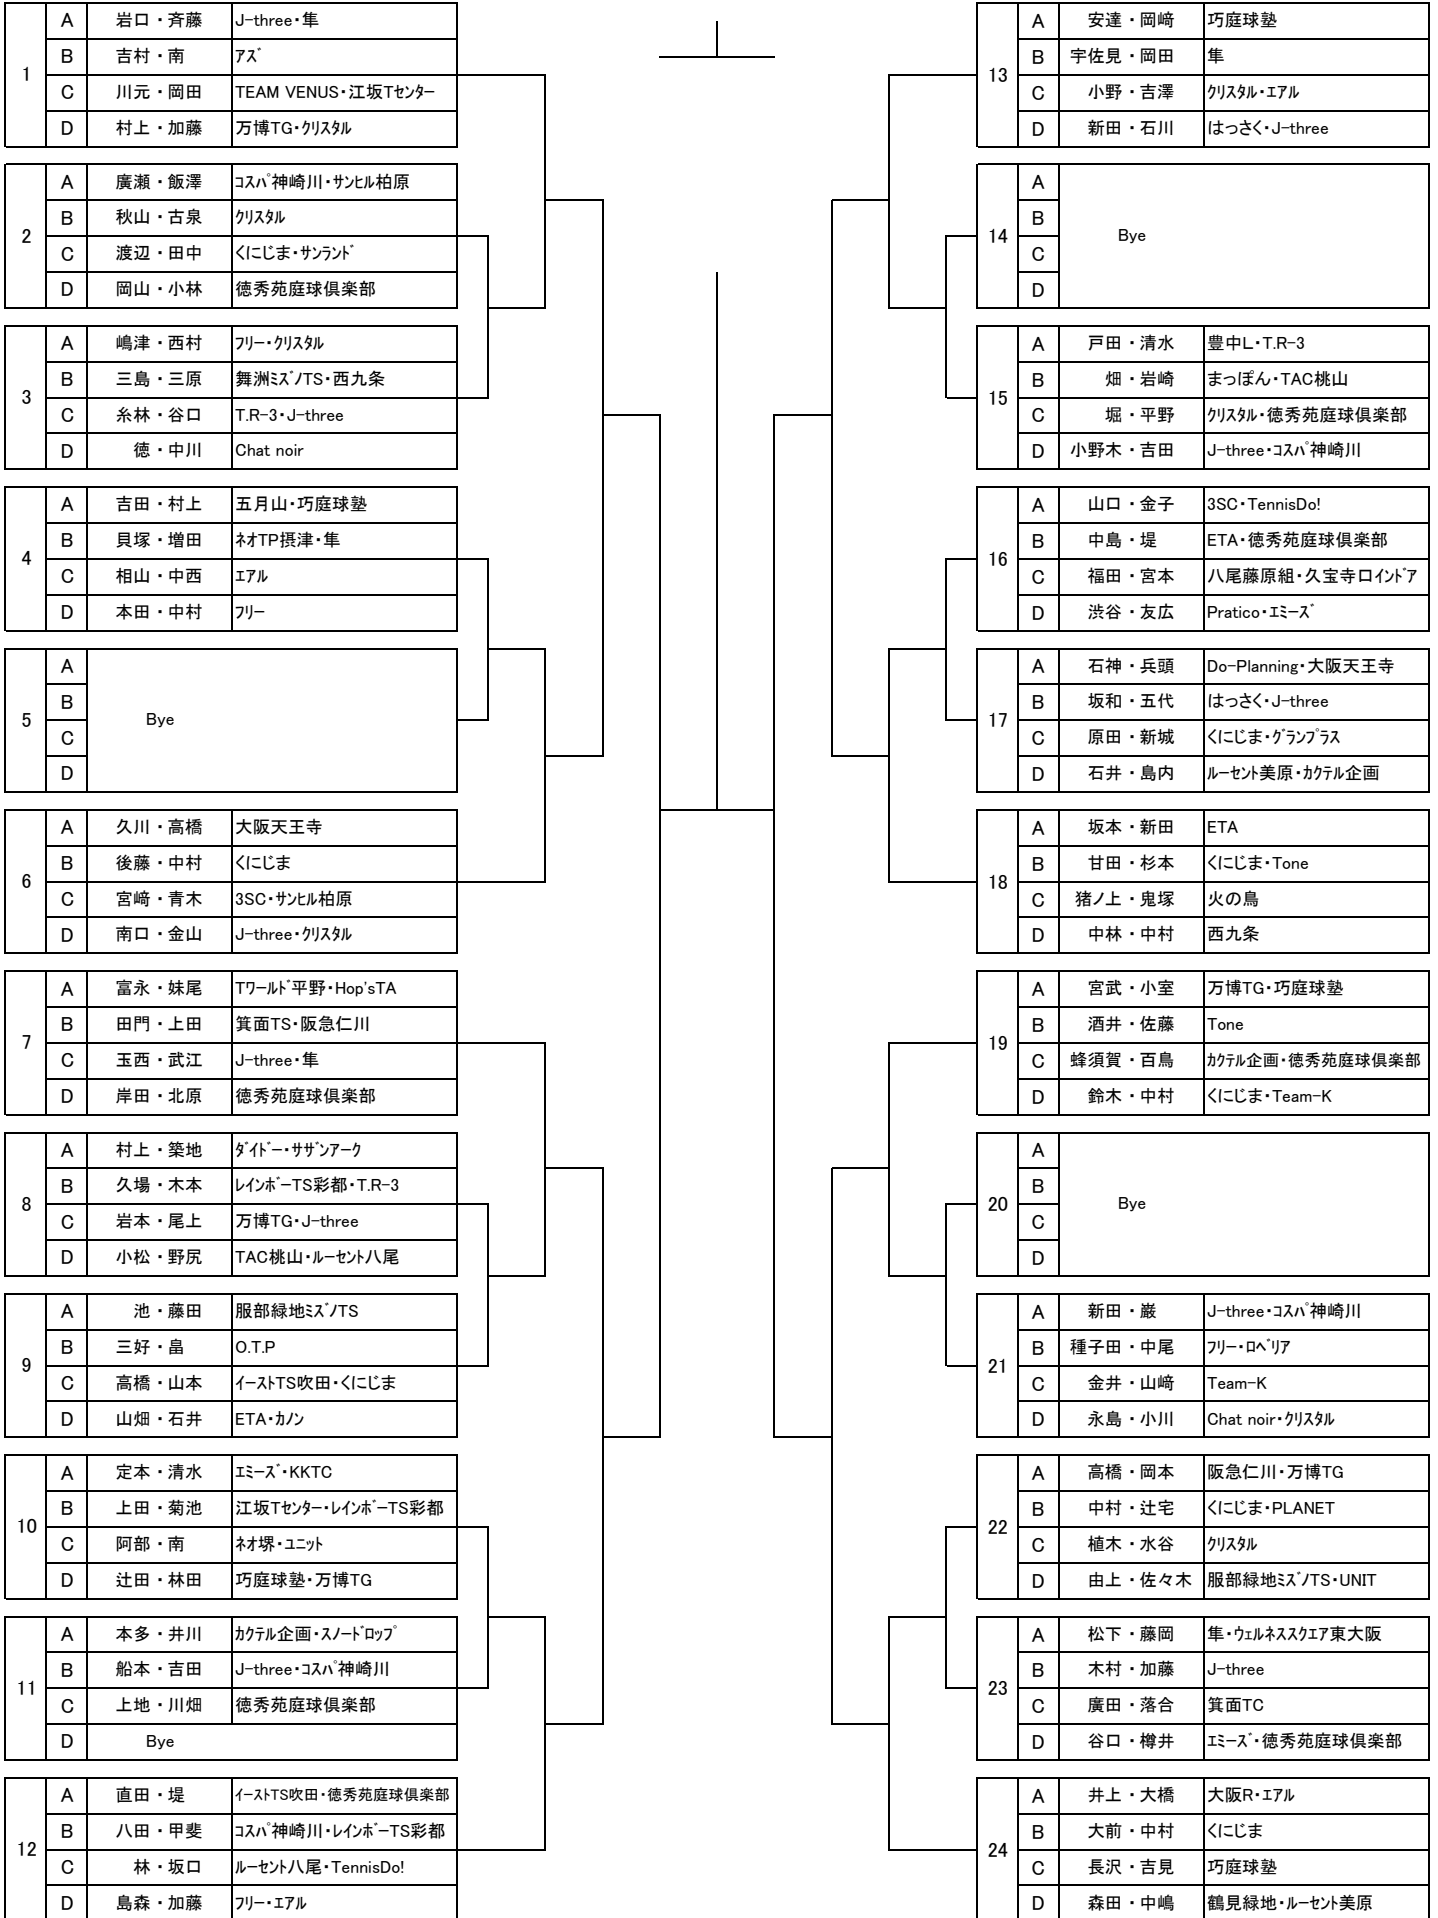

55歳以上の部

3位決定戦

シード順位

1.岩口・斉藤 2.森田・中嶋 3.甘田・杉本 4.田門・上田