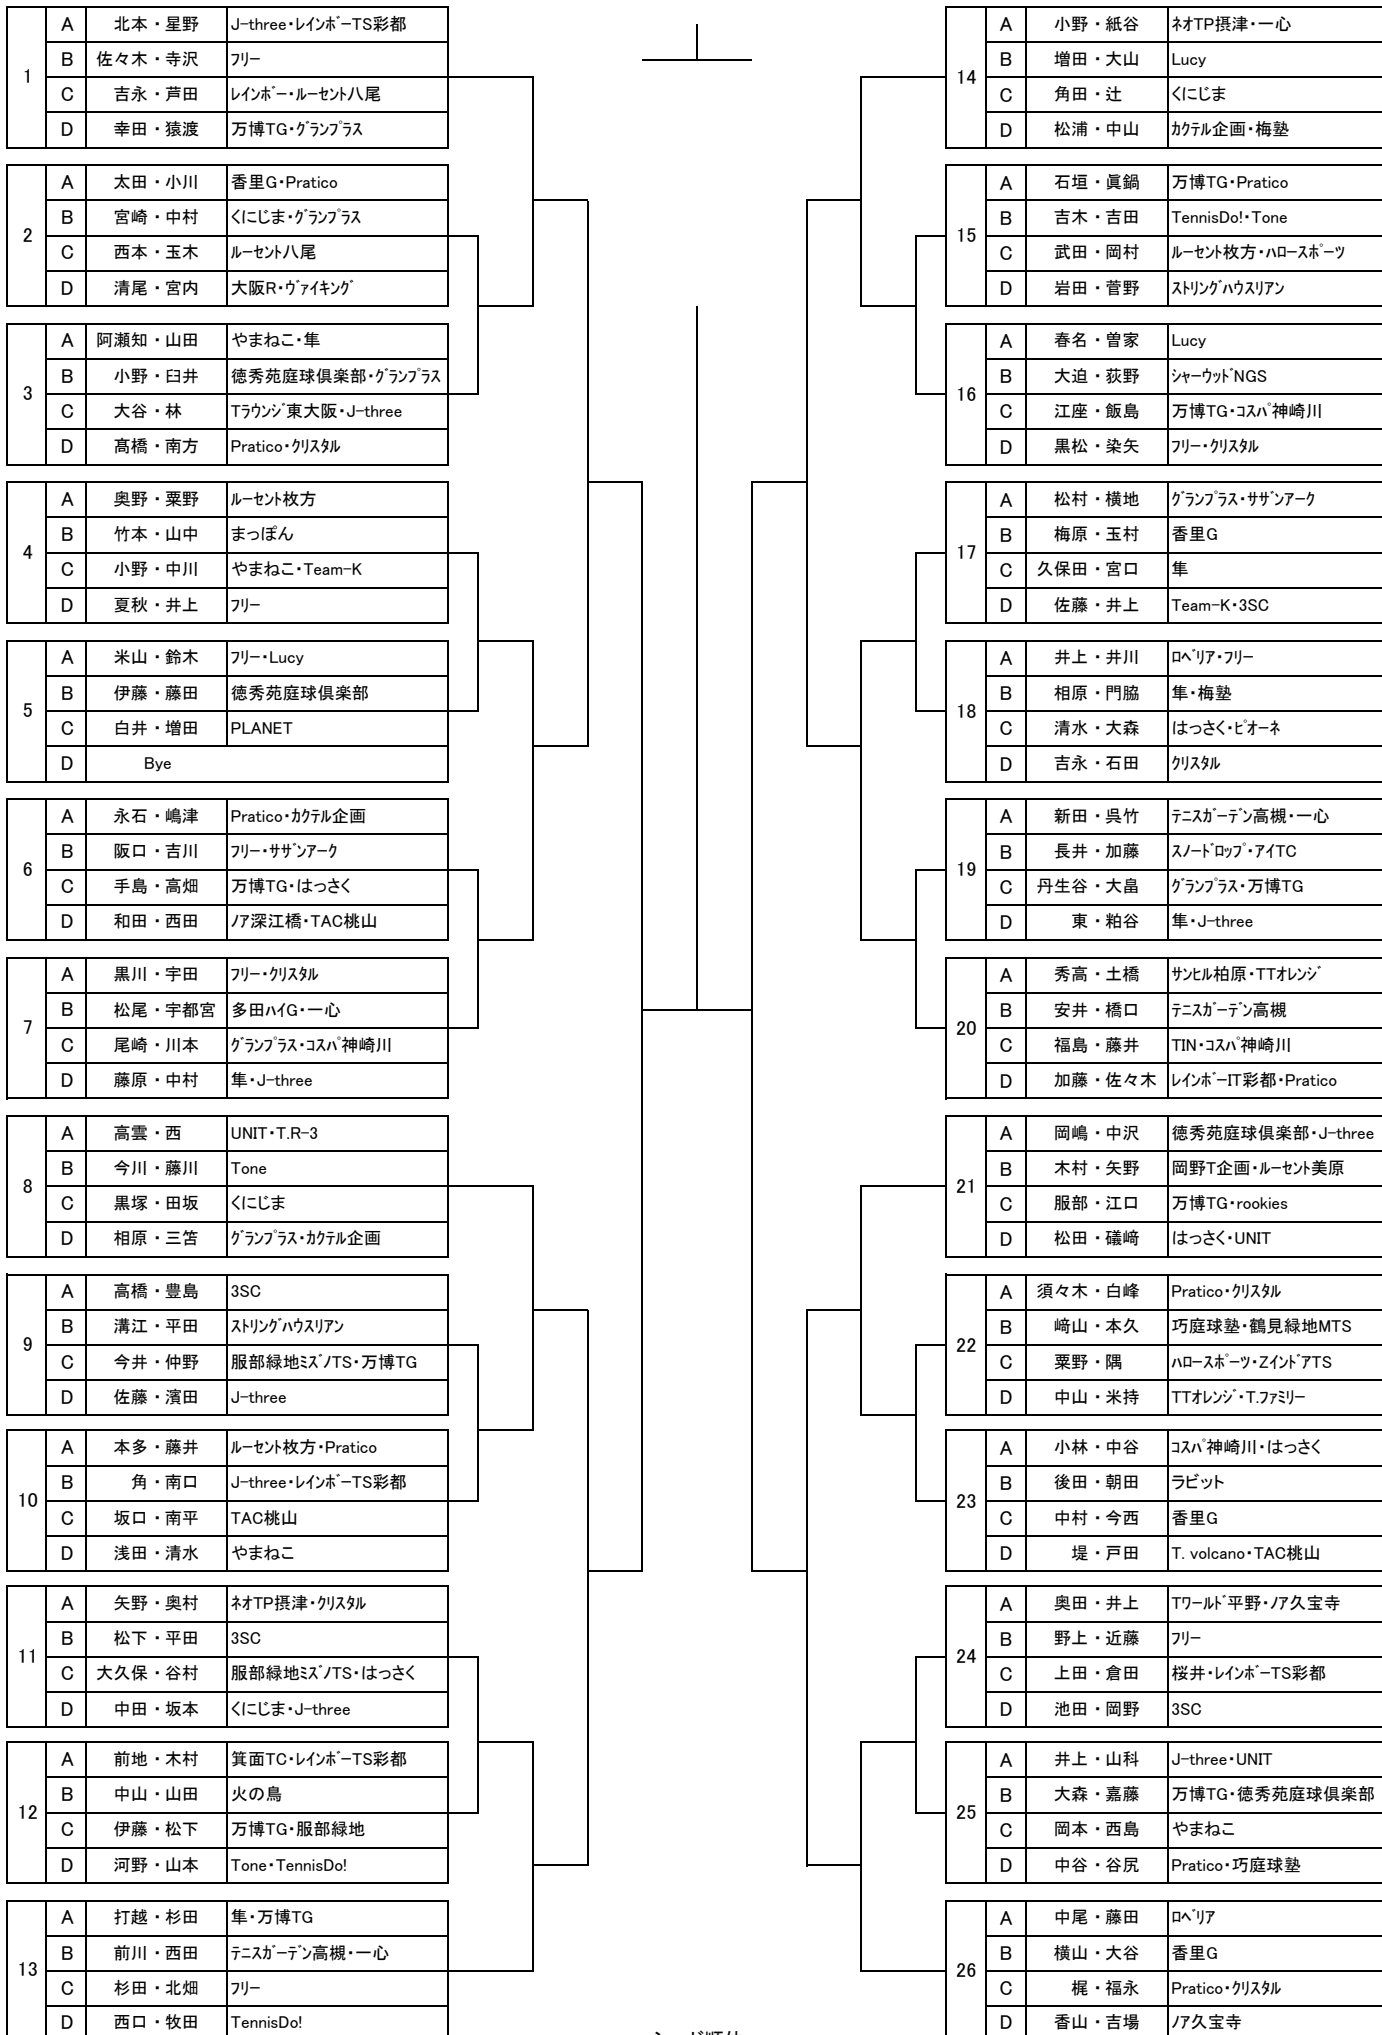

一般の部 ①

決勝戦

シード順位

1.北本・星野 2.山地・北濱 3.金井・橘 4.増田・大山 5.香山・吉場 6.大島・松屋