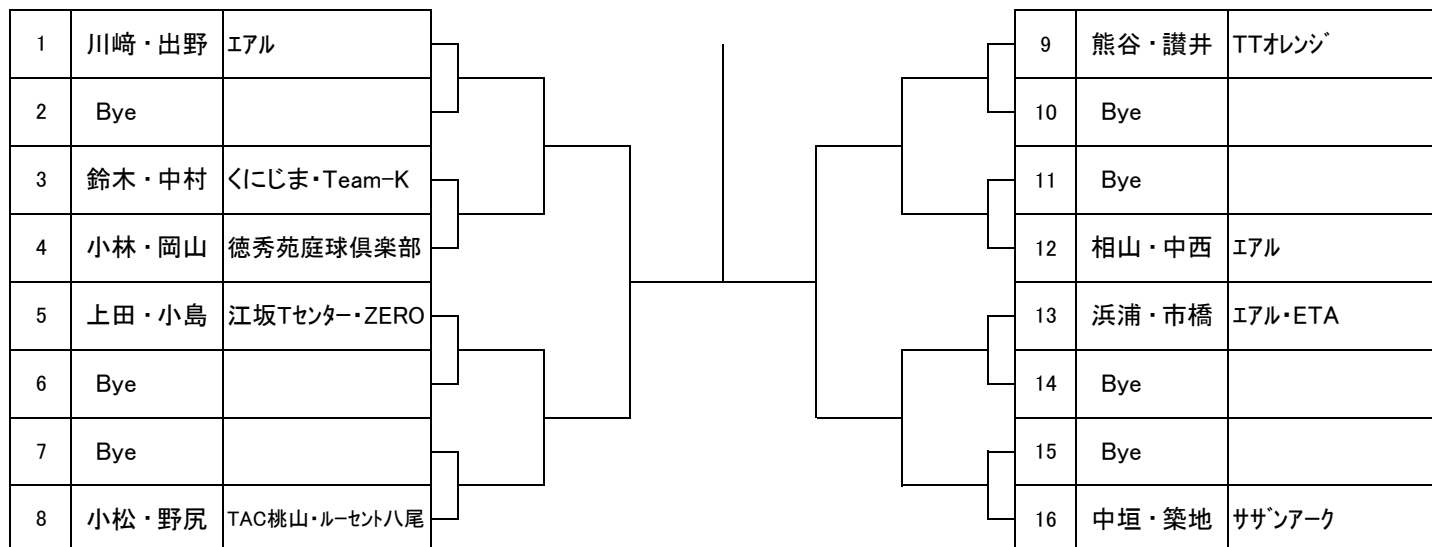

シード順位

1.林・堀川 2~4.武田・岡村 吉村・東尾 栗田・酒井

ベテランクラス

シード順位
1.川崎・出野