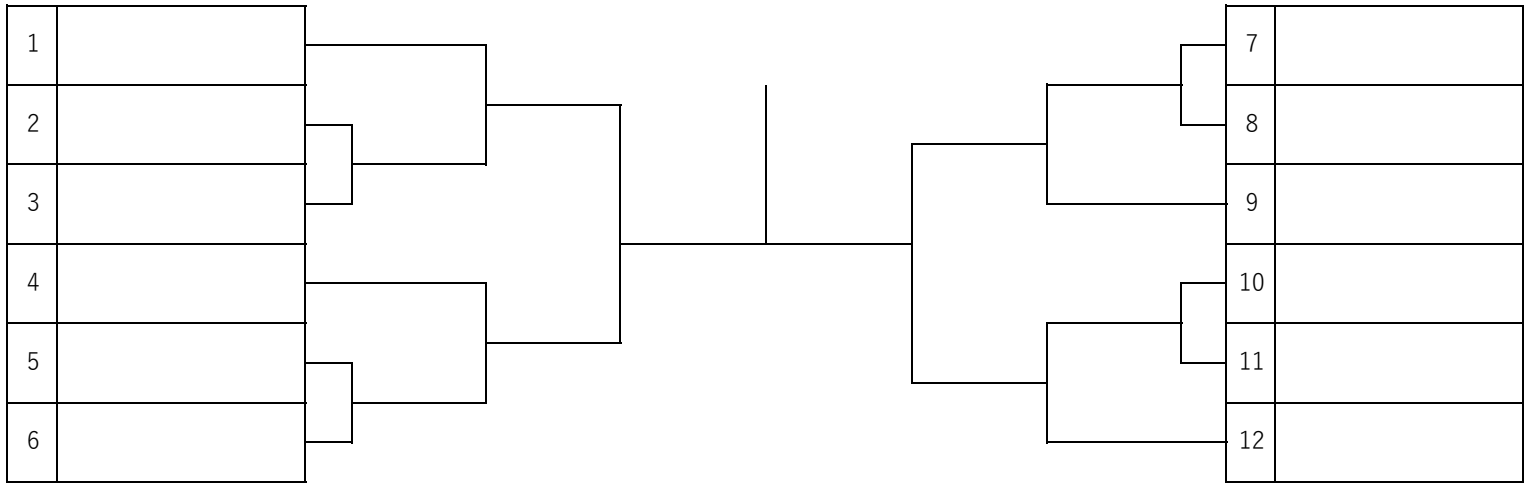

【2位トーナメント】