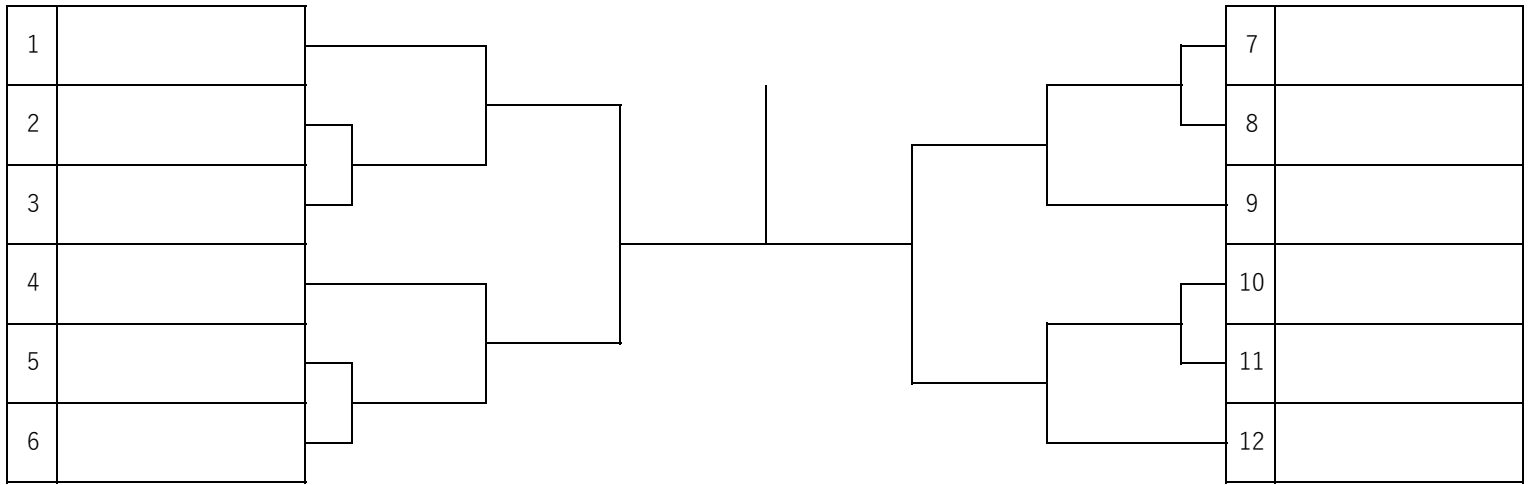

<シニア・オープン共通>

【1位トーナメント】