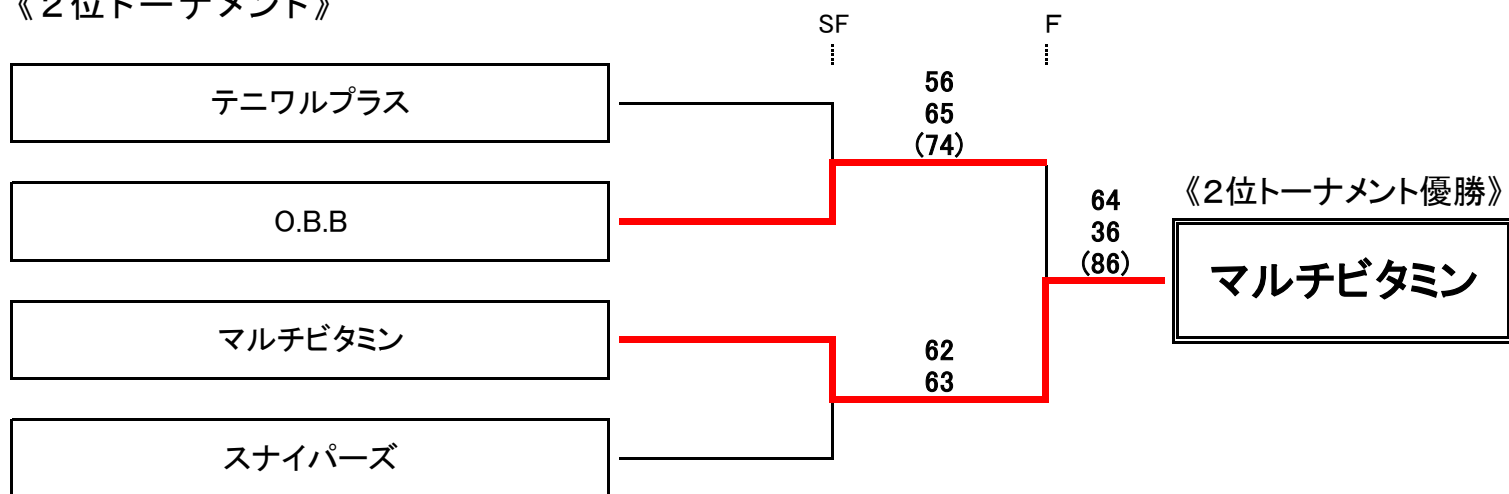

《2位トーナメント》