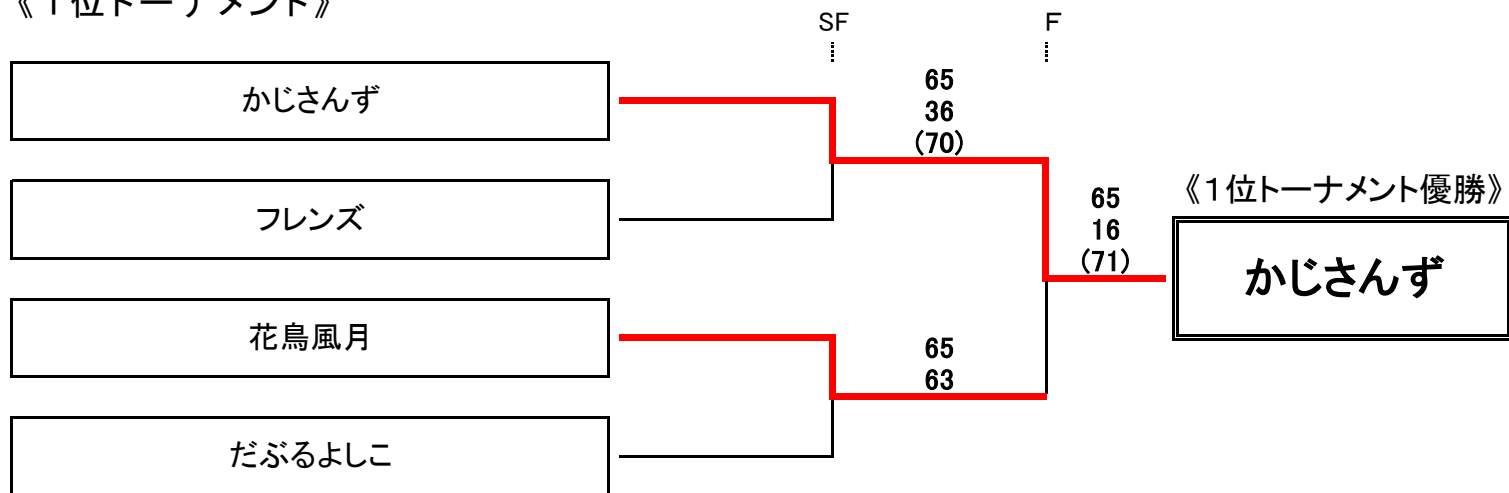

各位トーナメント

《1位トーナメント》