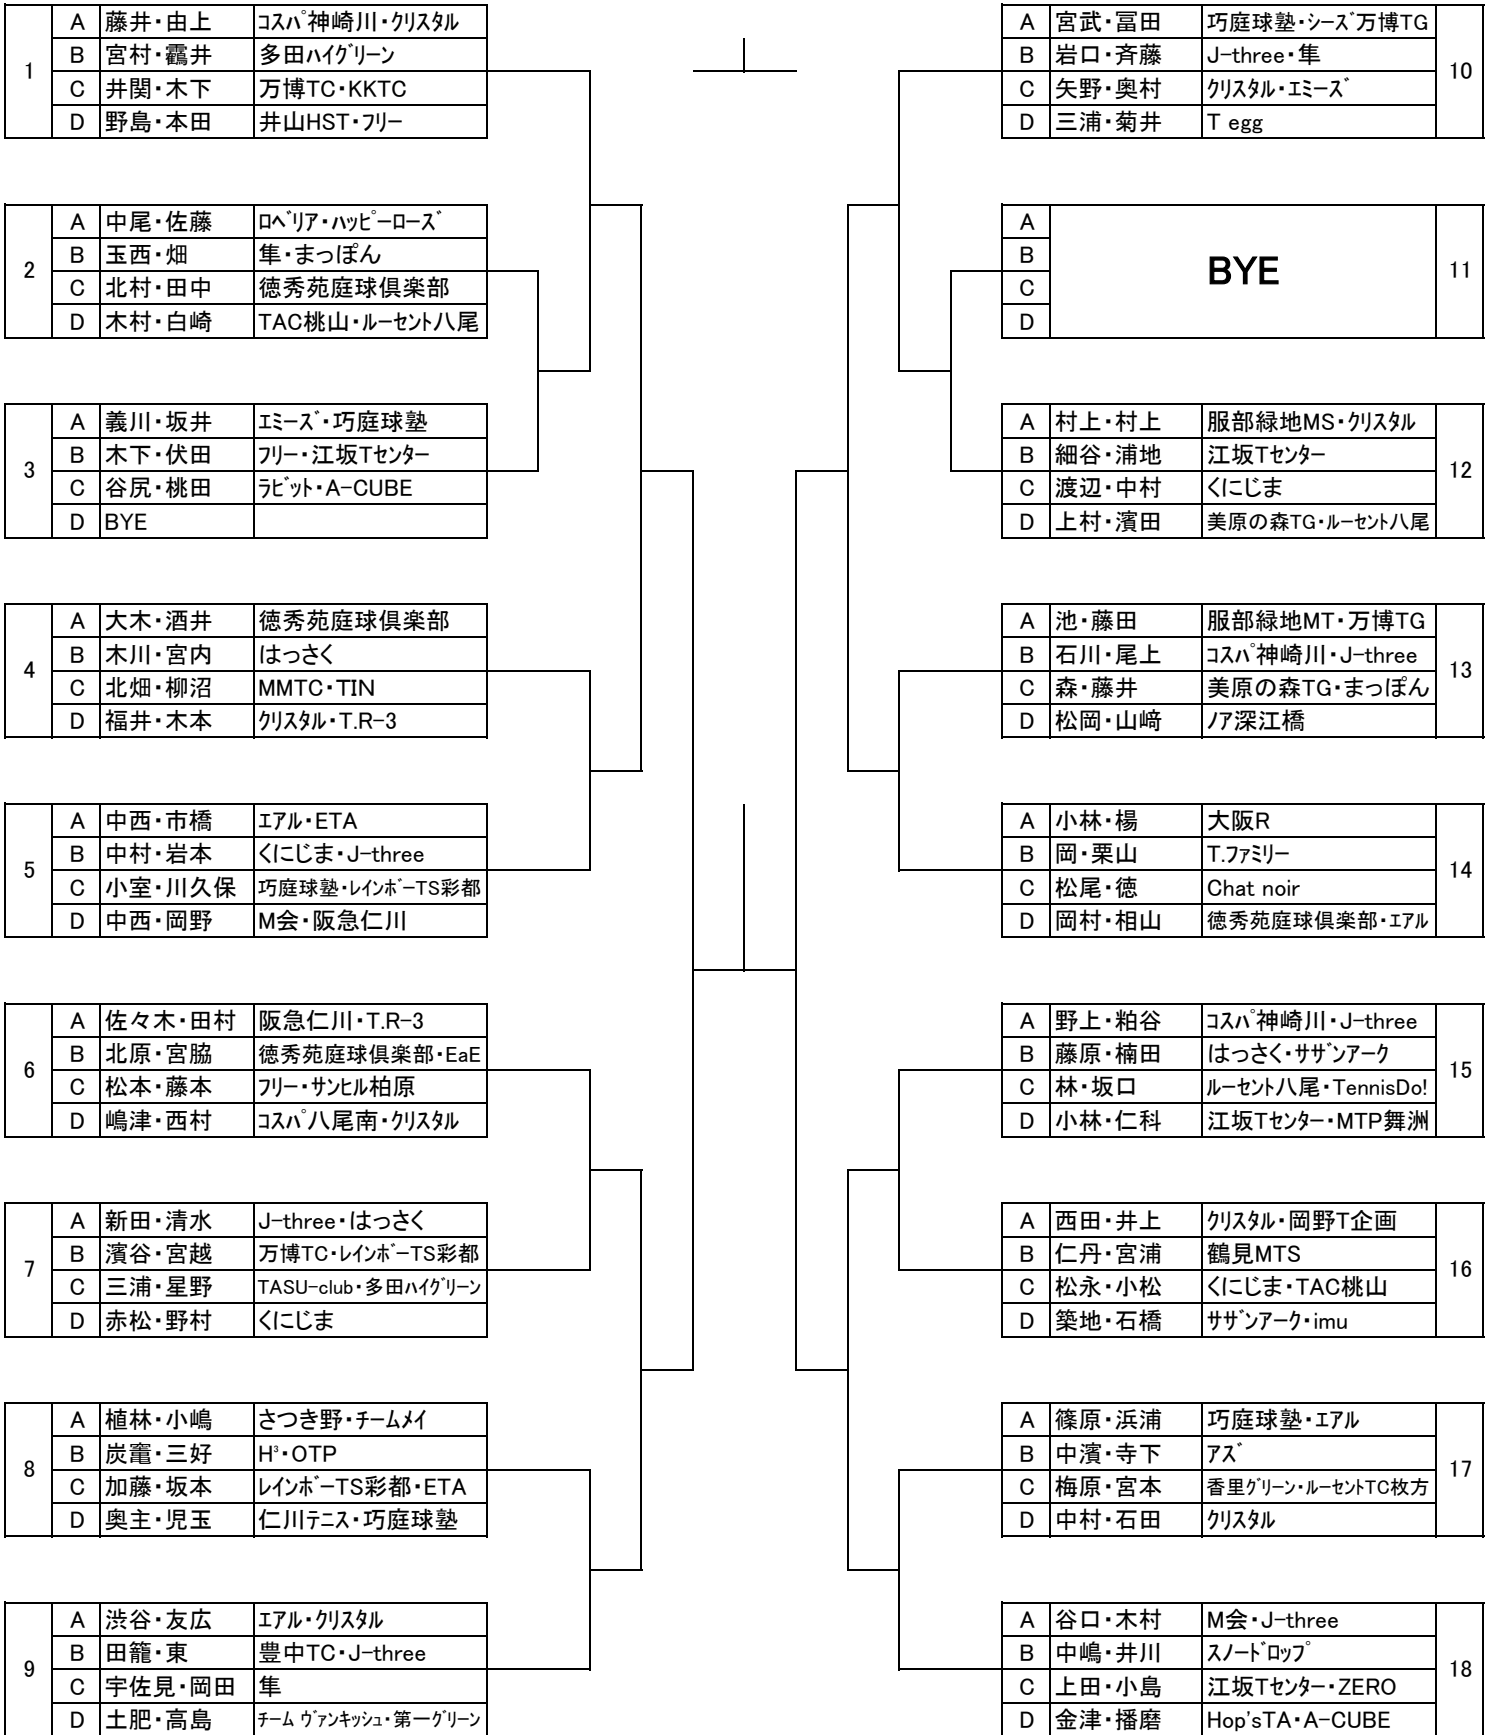

50歳以上の部

決勝戦

1.藤井・由上 2.甘田・杉本 3~6.前島・金子 岩口・斉藤 松下・藤岡 中嶋・井川