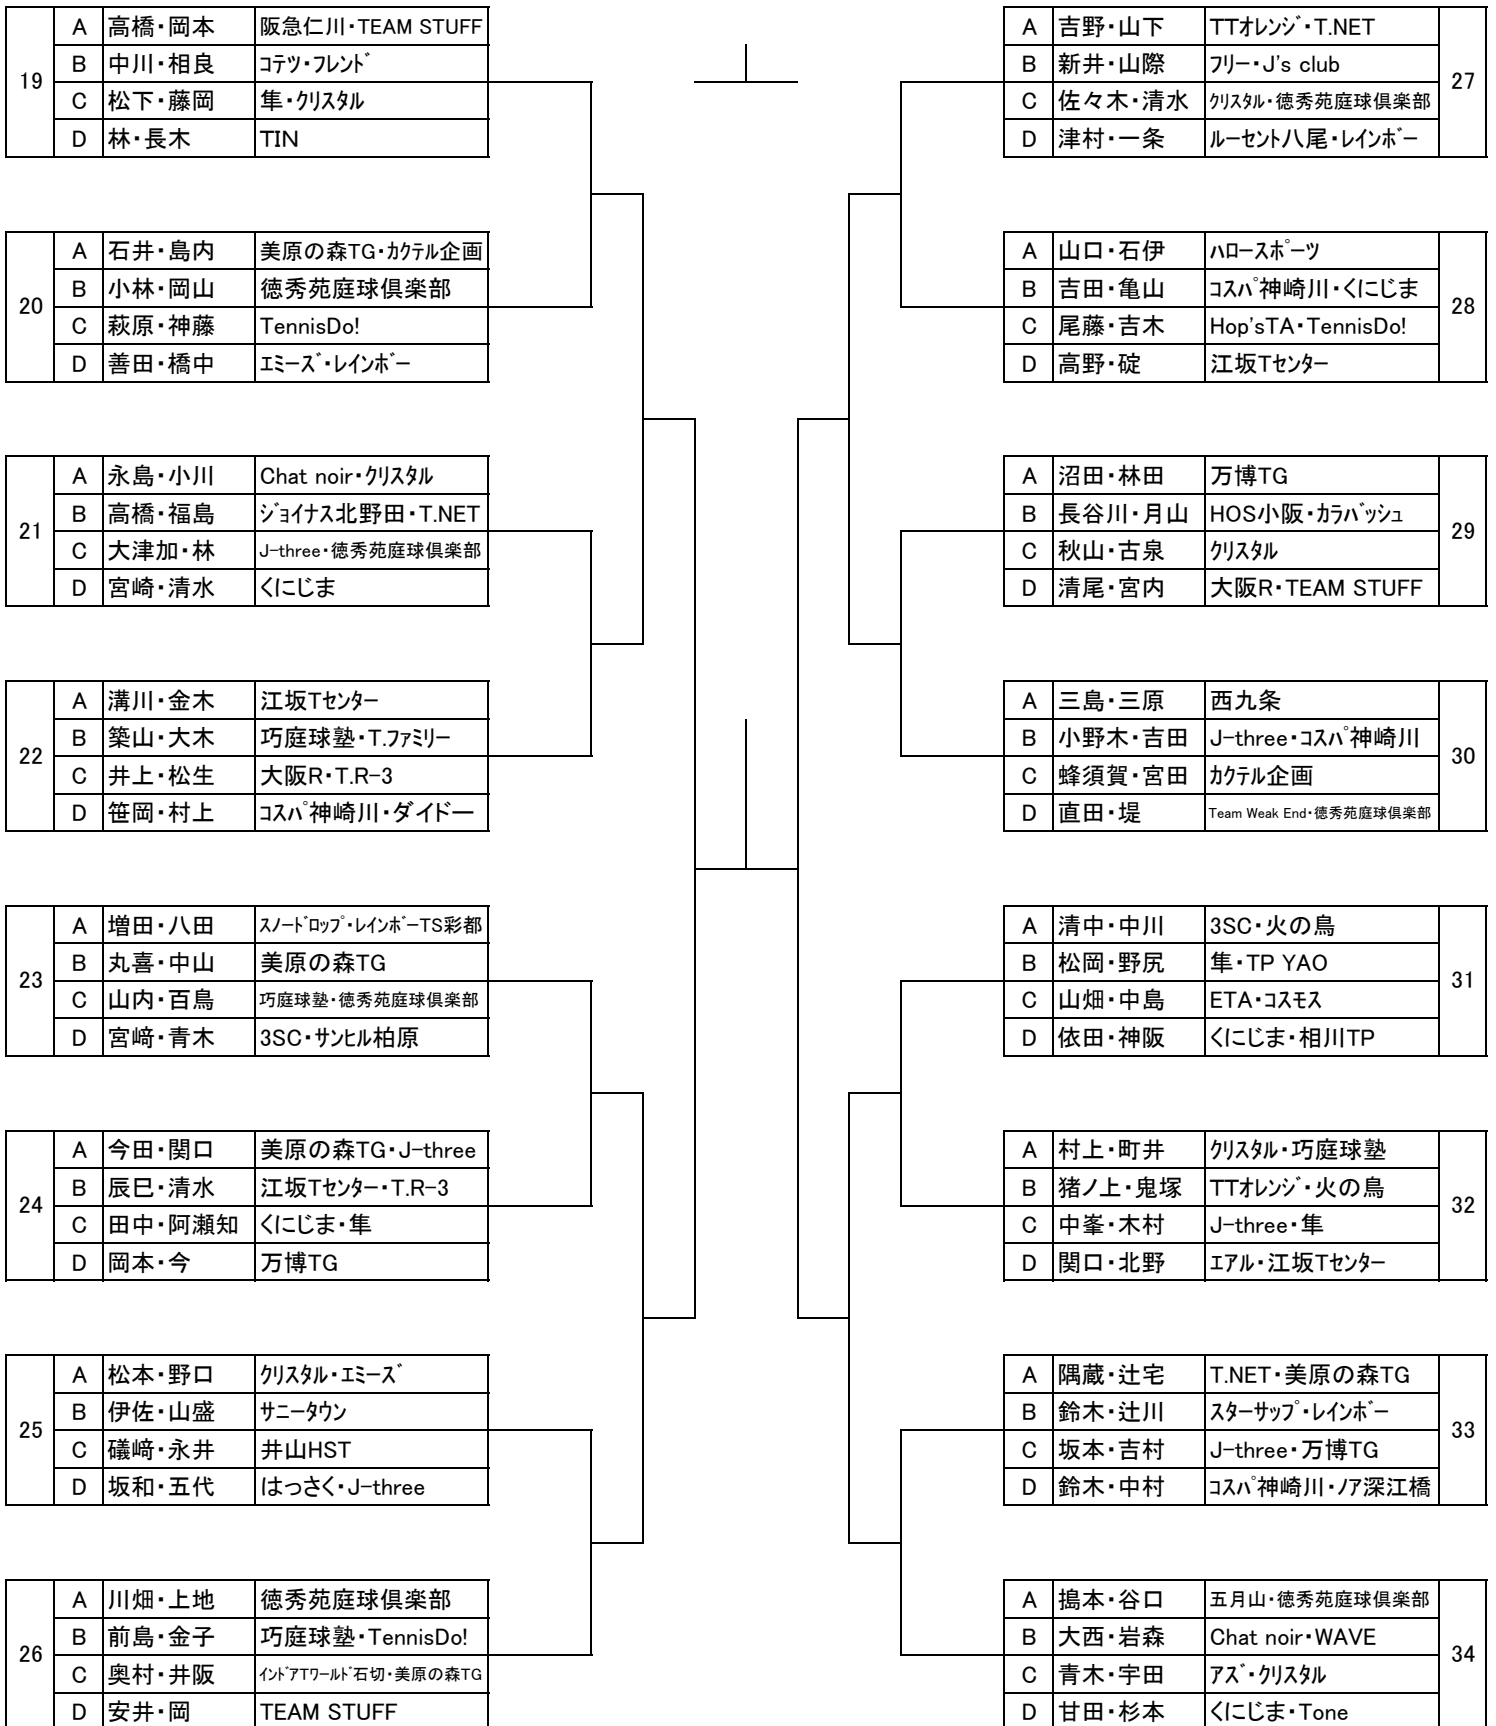

50歳以上の部

決勝戦

1.藤井・由上 2.甘田・杉本 3~6.前島・金子 岩口・斉藤 松下・藤岡 中嶋・井川

50歳以上の部

3位決定戦

1.藤井・由上 2.甘田・杉本 3~6.前島・金子 岩口・斉藤 松下・藤岡 中嶋・井川