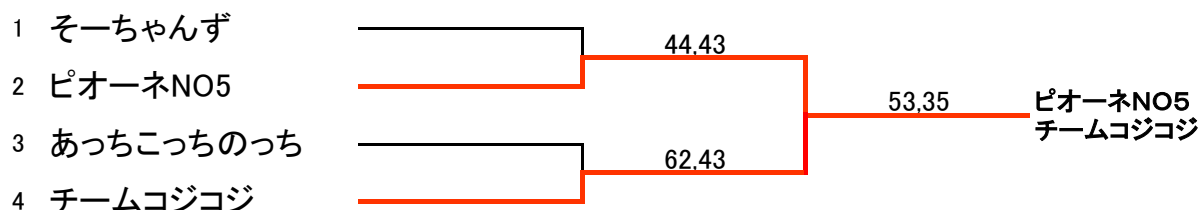

JLTF 大阪府支部会員親睦会

会場: 柏原市片山庭球場

日程: 2018年8月9日(木)

	チーム名	選手名			
1	A そーちゃんず	嶋津春美	杉村京子	山本美奈	北山智佳
	B ブースカ	濱崎綾子	今田美代子	仲村優子	乾 久美子
	C 本日庭球日	中川雅子	上田絵里子	松岡史枝	本田直美
2	A ピオーネNO5	新堂直子	木下芽代子	長野峰子	出田めぐみ
	B オカザえもん	有吉英子	岡崎朋美	岡本紀子	林 洋子
	C わんころりん	宮本和恵	松本和子	久門裕美	奥村 恵
3	A あっちこっちのっち	西田智子	松波由里子	中埜周子	秀高早苗
	B レモンスカッシュ	出口ひろみ	松浦笑子	米田一恵	米地かおり
	C 南の華	川澤千登世	石田美津子	打田 琴	萩野 鈴
4	A チームゴジゴジ	小嶋道代	杉田恵理子	植林章代	中嶋裕美子
	B プルチーノ	相原智子	北口 恵	大原紅葉	益池弘子
	C ピ・ピ・ピオーネですが	甲斐千恵	金田芳美	長岡裕巳子	平井俊子

1位トーナメント

2位トーナメント

3位トーナメント

コンソレーション

1位トーナメント

あっちこっちのっち

2位トーナメント

南の華