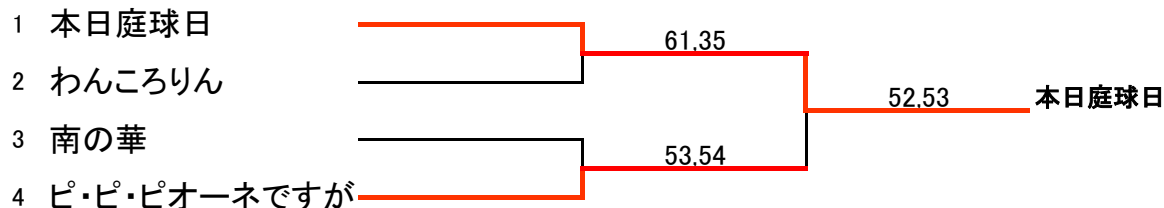

JLTF 大阪府支部会員親睦会

会場: 柏原市片山庭球場

日程: 2018年8月9日(木)

	チーム名	選手名			
1	A そーちゃんず	嶋津春美	杉村京子	山本美奈	北山智佳
	B ブースカ	濱崎綾子	今田美代子	仲村優子	乾 久美子
	C 本日庭球日	中川雅子	上田絵里子	松岡史枝	本田直美
2	A ピオーネNO5	新堂直子	木下芽代子	長野峰子	出田めぐみ
	B オカザえもん	有吉英子	岡崎朋美	岡本紀子	林 洋子
	C わんころりん	宮本和恵	松本和子	久門裕美	奥村 恵
3	A あっちこっちのっち	西田智子	松波由里子	中埜周子	秀高早苗
	B レモンスカッシュ	出口ひろみ	松浦笑子	米田一恵	米地かおり
	C 南の華	川澤千登世	石田美津子	打田 琴	萩野 鈴
4	A チームゴジゴジ	小嶋道代	杉田恵理子	植林章代	中嶋裕美子
	B プルチーノ	相原智子	北口 恵	大原紅葉	益池弘子
	C ピ・ピ・ピオーネですが	甲斐千恵	金田芳美	長岡裕巳子	平井俊子

1位トーナメント

2位トーナメント

3位トーナメント

コンソレーション

1位トーナメント

あっちこっちのっち

2位トーナメント

南の華