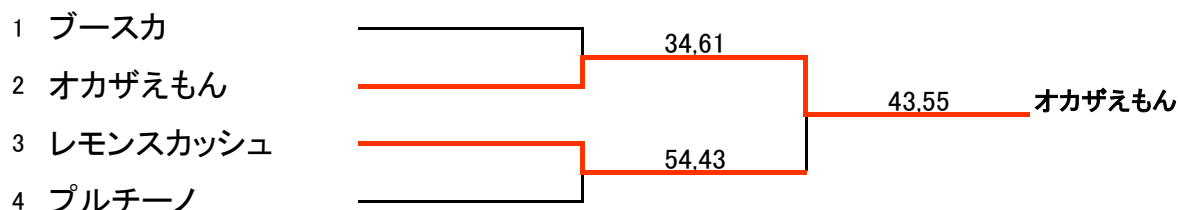

JLTF 大阪府支部会員親睦会

会場: 柏原市片山庭球場

日程: 2018年8月9日(木)

	チーム名	選手名			
1	A そーちゃんず	嶋津春美	杉村京子	山本美奈	北山智佳
	B ブースカ	濱崎綾子	今田美代子	仲村優子	乾 久美子
	C 本日庭球日	中川雅子	上田絵里子	松岡史枝	本田直美
2	A ピオーネNO5	新堂直子	木下芽代子	長野峰子	出田めぐみ
	B オカザえもん	有吉英子	岡崎朋美	岡本紀子	林 洋子
	C わんころりん	宮本和恵	松本和子	久門裕美	奥村 恵
3	A あっちこっちのっち	西田智子	松波由里子	中埜周子	秀高早苗
	B レモンスカッシュ	出口ひろみ	松浦笑子	米田一恵	米地かおり
	C 南の華	川澤千登世	石田美津子	打田 琴	萩野 鈴
4	A チームゴジゴジ	小嶋道代	杉田恵理子	植林章代	中嶋裕美子
	B プルチーノ	相原智子	北口 恵	大原紅葉	益池弘子
	C ピ・ピ・ピオーネですが	甲斐千恵	金田芳美	長岡裕巳子	平井俊子

1位トーナメント

2位トーナメント

3位トーナメント

コンソレーション

1位トーナメント

あっちこっちのっち

2位トーナメント

南の華