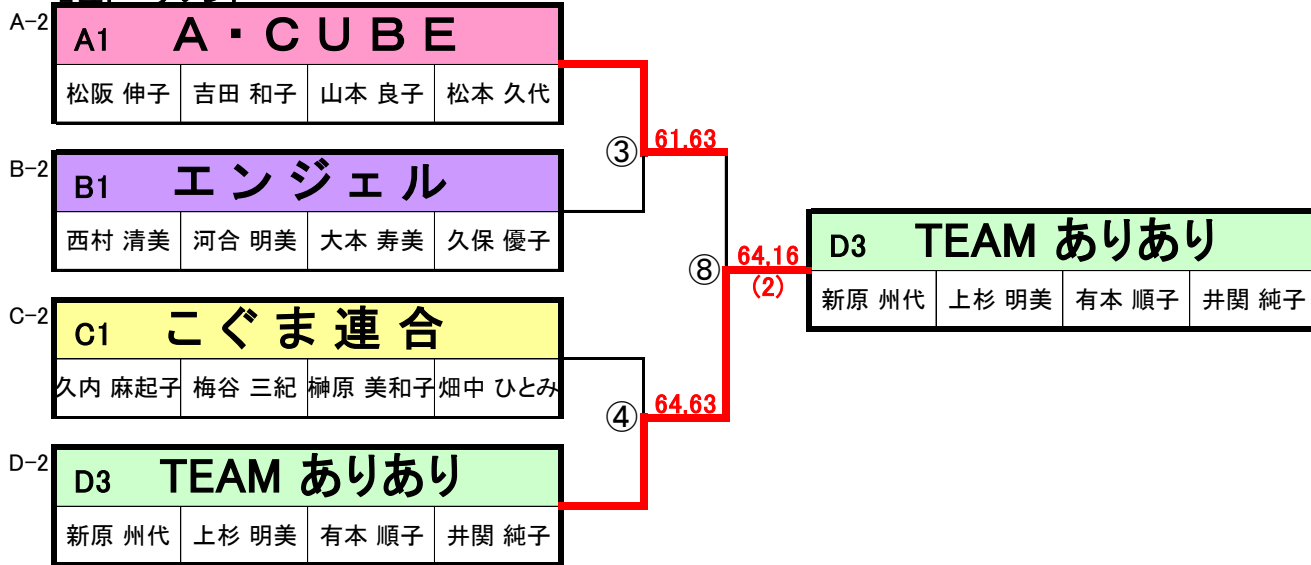

Dブロック				10	11	12	勝敗	取得 ゲーム数	ゲーム率	順位
D1. こぐま連合2				/	① 63 63	② 62 63	2 0			1
佐野 郁美	藤崎 香代	藤村 美津子	岡田 喜容子		20	20				
D2. チーム ヴァンキッシュ				① 36 36	/	③ 46 16	0 2			3
岩佐 照世	福岡 佳鶴子	谷野 真砂子	柴谷 享子	02		02				
D3. TEAM ありあり				② 26 36	③ 64 61	/	1 1			2
新原 州代	上杉 明美	有本 順子	井関 純子	02	20					

会場: 貝塚ふれあいコート
 協賛: ダンロップスポーツマーケティング

2017年9月25日(月)開催

1位トーナメント

2位トーナメント

3位トーナメント