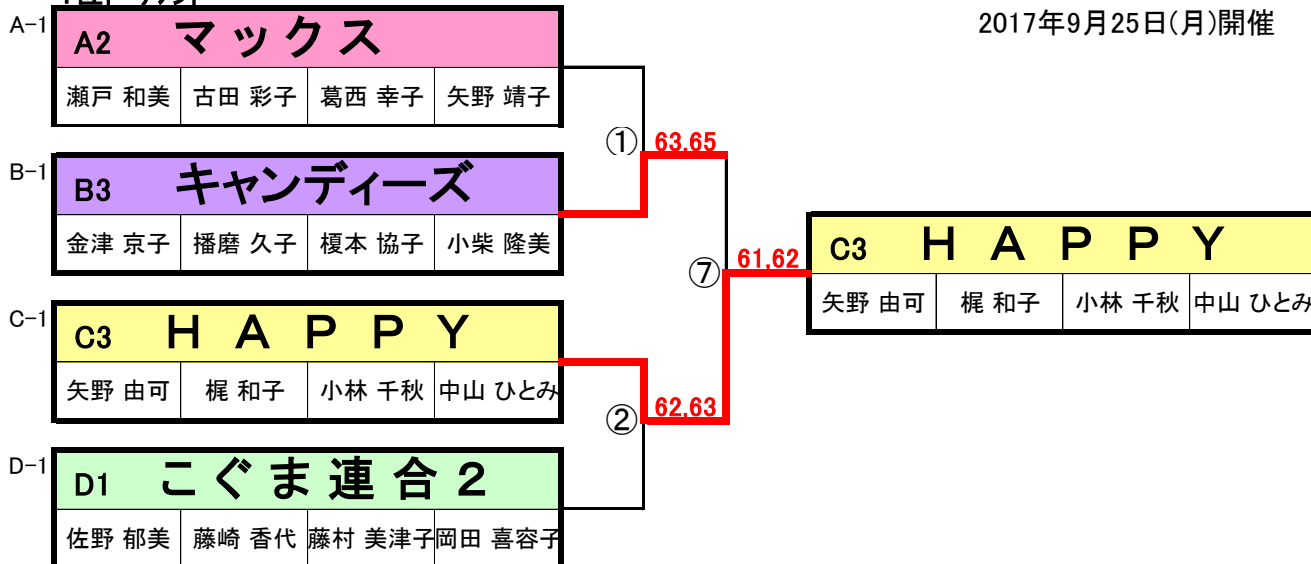

会場: 貝塚ふれあいコート
協賛: ダンロップスポーツマーケティング

2017年9月25日(月)開催

1位トーナメント