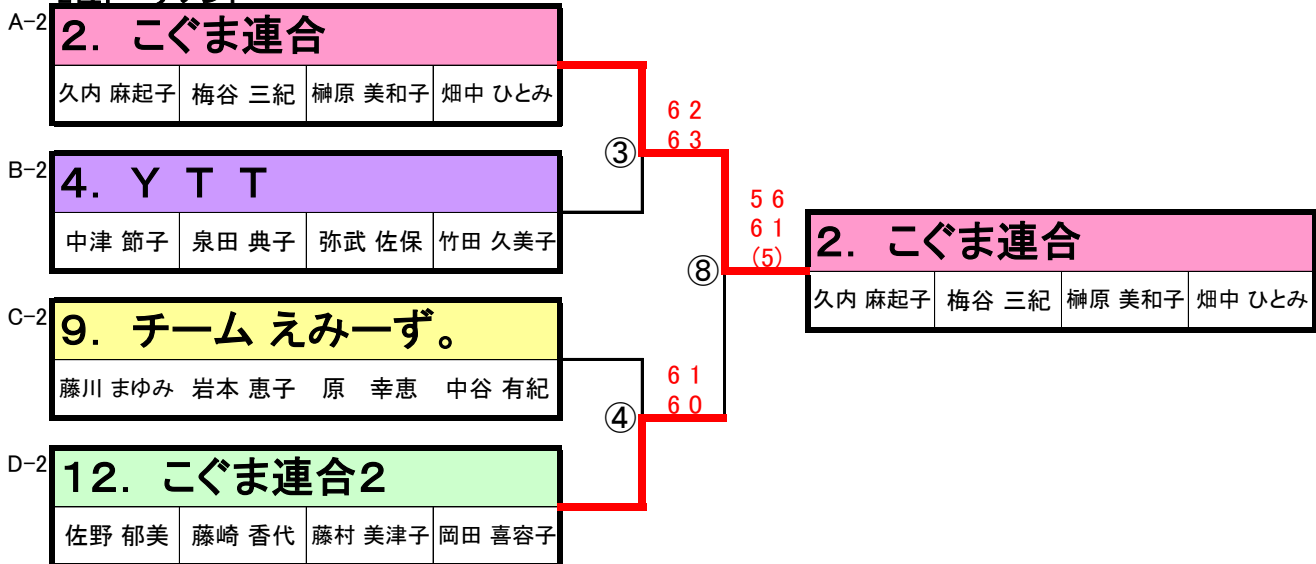

本戦トーナメント(順位別)

2017年5月22日(月)開催

会場: 貝塚ふれあいコート
協賛: ダンロップスポーツマーケティング

1位トーナメント

2位トーナメント

3位トーナメント