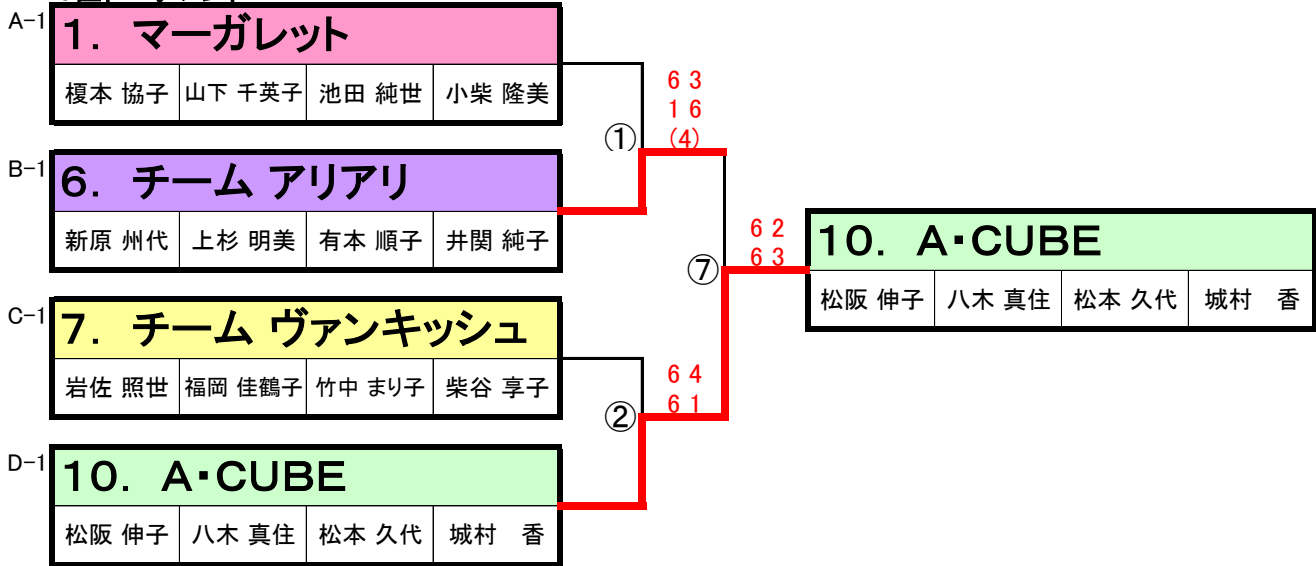

本戦トーナメント(順位別)

2017年5月22日(月)開催

会場: 貝塚ふれあいコート
協賛: ダンロップスポーツマーケティング

1位トーナメント